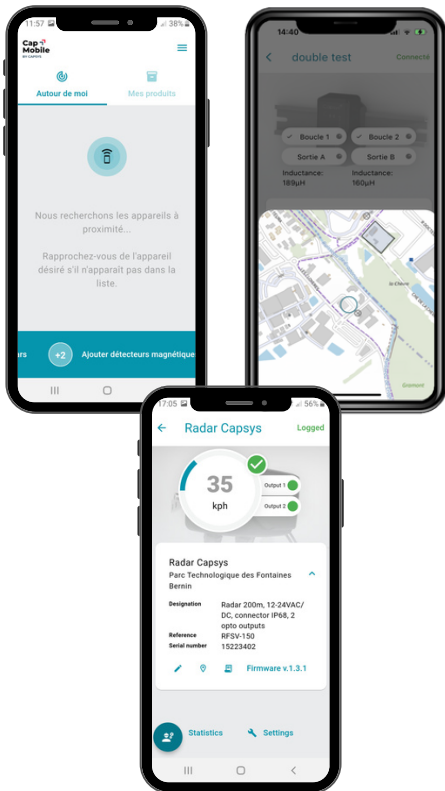

Configuration des produits
Accès à tout le parc produits

Interface web CAP'MOBILE

Gestion multi-utilisateurs
Demande de rattachement

Application CAP'MOBILE

Application pour tout le parc produits des détecteurs magnétiques Mag-Flex, des radars R-Flex et de la nouvelle solution Easy Flow

- Téléchargement sur mobile (Android/Ipad) et sur PC (Windows)

Configuration en 3 étapes

• Identification automatique et appairage

- Détection du produit, identification référence et numéro de série
- 1 appui pour réaliser l'appairage du produit (Bluetooth)
- Personnalisation possible du produit et du lieu d'installation

- **Test de détection avec retour d'information en temps réel**

- Information en live de l'état des produits : connexion active, détection active ou non, défaut, etc...

Statut produit et paramètres en un coup d'oeil

- **Accès simple au produit**

- Détection automatique du produit
- Identification simple par nom personnalisé ou référence
- Visualisation en temps réel de la détection, activation de la sortie,...

- **Statut et configuration**