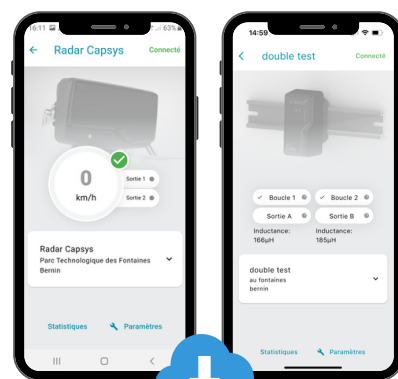

• Configuration intuitive et flexible du produit

- Flexibilité fonctionnelle : configuration des paramètres suivant l'application visée (visualisation de la fréquence, de la valeur de l'inductance, réglages de la sensibilité, temps d'oubli...)
- Configuration des sorties (active ou non, NO/NF, maintien détection, sur/sous vitesse)
- Accompagnement grâce à l'aide intégrée
- Aucune action manuelle sur le produit