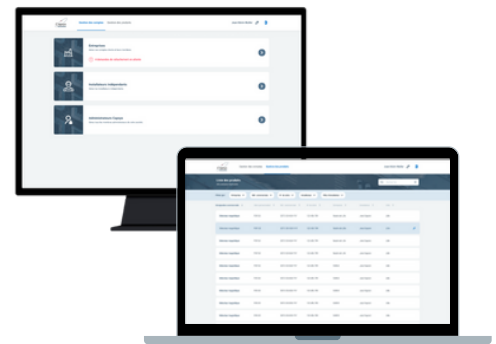

- **Accès simple au produit**

- Détection automatique du produit
- Identification simple par nom personnalisé ou référence
- Visualisation en temps réel de la détection, activation de la sortie,...

- **Statut et configuration**

- Vision immédiate de l'état du produit
- Accès rapide aux paramètres et journal d'évènements

LES +

- Navigation fluide & intuitive
- Accès distant au produit via la connexion Bluetooth
- Configuration simple & flexibilité d'utilisation
- Aide à l'installation du radar
- Sécurité d'accès (compte utilisateur et statut de membre)

Interface web CAP'MOBILE

- **Administration des utilisateurs**
- **Création de groupes d'utilisateurs**
 - Gestion des demandes de rattachement
 - Accès par tous les membres au parc produits

LES +

- Accès simple
- Gestion multi-utilisateurs centralisée et ergonomique
- Gestion demandes de connexion